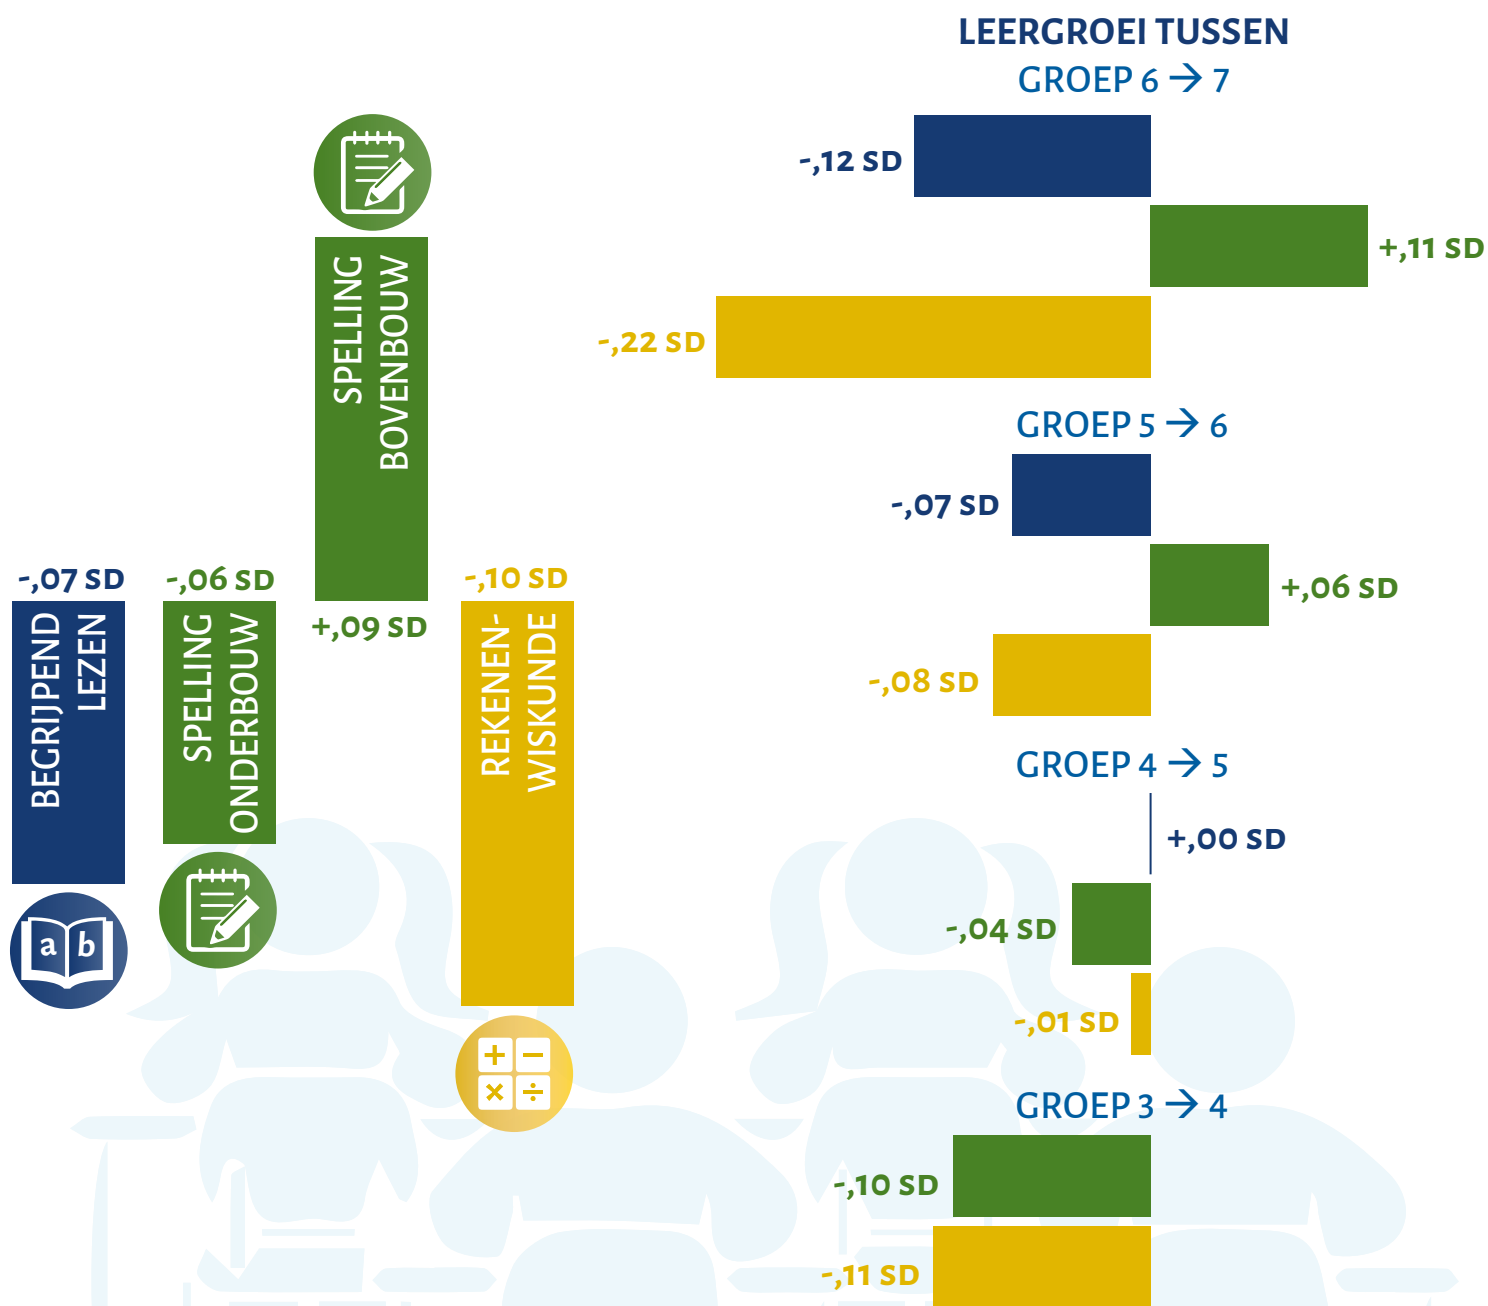

MINDER LEERGROEI NA ANDERHALFJAAR COVID-19-CRISIS

BEGRIJPEND LEZEN · SPELLING · REKENEN-WISKUNDE

LEERLINGEN MET LAGE OF GEMIDDELDE OPLEIDING OUDERS

LEERLINGEN MET LAAG OF GEMIDDELD INKOMEN OUDERS

EENOUDERGEZINNEN

NIET-WESTERSE MIGRATIEACHTERGROND

MEER
VERTRAGING
IN LEERGROEI

NATIONAAL
COHORTONDERZOEK
ONDERWIJS

EEN INITIATIEF VAN HET